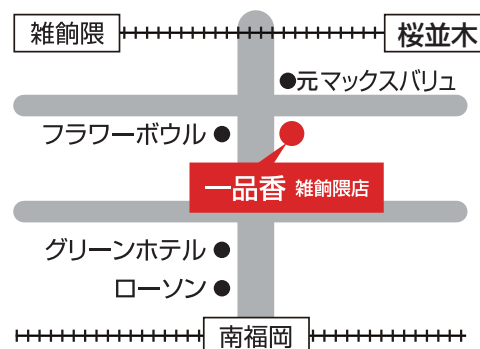

お申込み
お問合せ

(公社)博多法人会 第11支部(担当:中園)

企業経営者・個人事業主の方の
ご参加をお待ちしております。

TEL **092-411-2789**

FAX 092-411-2780

mail h-houjin@jasmine.ocn.ne.jp